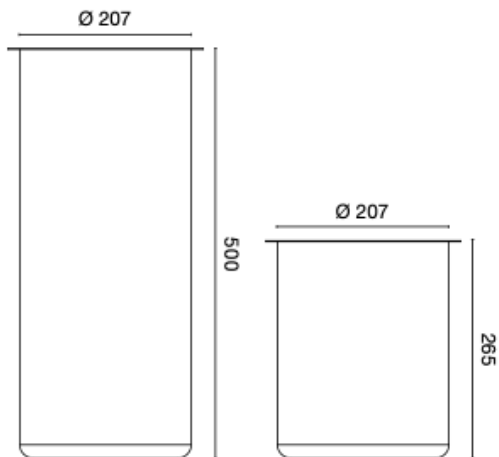

Pozzetti - Tubes

ART.	MOD	H	Ø
105/l	Ane Anello Inox per pozzetto	70 mm	228 mm
105/l	207x500 Pozzetto per carapina mm 207x500	500 mm	207 mm
105/l	207x265 Pozzetto per carapina mm 207x265	265 mm	207 mm

Carapine - Carapines

	ART.	MOD	Ø	LT
	105/A	200x250, sp. 0,8 Carapina stampata	200 mm	7,3
	105/A	200x250 Eco sp. 0,8 Carapina stampata Eco	200 mm	7,3

 <p>Ø 200</p>	105/E	200x125 Mezza carapina	200 mm	3,9
	105/F	140X150 Mini carapina lt. 2,2	140 mm	2,2
 <p>360</p> <p>165</p>	105/G	360x165 Supporto Inox per mini carapina		